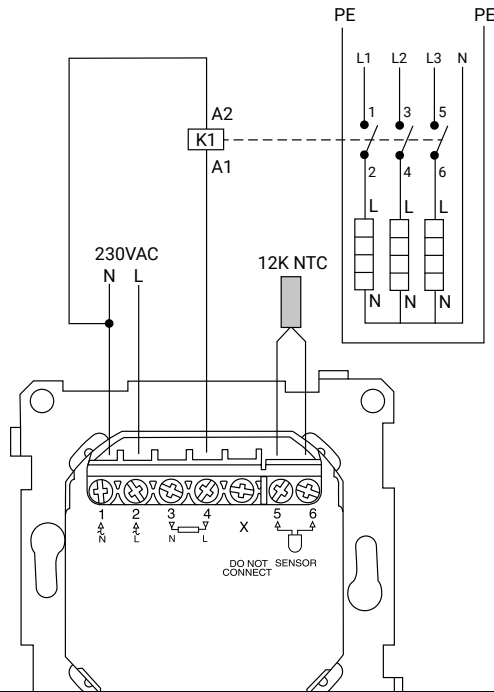

MAPEHEAT THERMO BASIC

Installation Guide

16

TECHNOLOGY FROM

521200119 / 67892 | C.P. 1445/45/010 (U.K.) 03/2022

MAPEI WORLD LONDON CITY

6 Great Sutton Street
Clerkenwell
London
EC1V 0BX
020 3302 9610
clerkenwell@mapei.co.uk