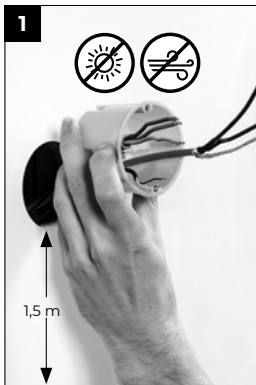

MAPEHEAT THERMO BASIC

Installation Guide

16

TECHNOLOGY FROM

521200119 / 67892 | C.P. 1445/45/010 (U.K.) 03/2022

MAPEI WORLD LONDON CITY

6 Great Sutton Street
Clerkenwell
London
EC1V 0BX
020 3302 9610
clerkenwell@mapei.co.uk