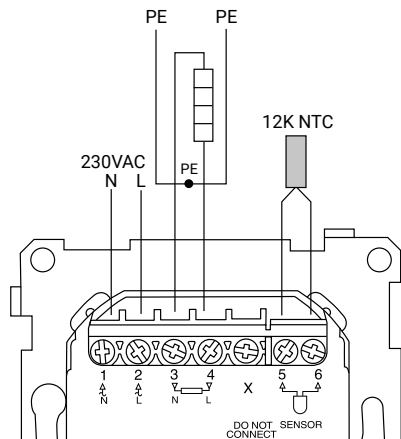

MAPEHEAT THERMO BASIC

Installation Guide

16

TECHNOLOGY FROM

521200119 / 67892 | C.P. 1445/45/010 (U.K.) 03/2022

MAPEI WORLD LONDON CITY

6 Great Sutton Street
Clerkenwell
London
EC1V 0BX
020 3302 9610
clerkenwell@mapei.co.uk