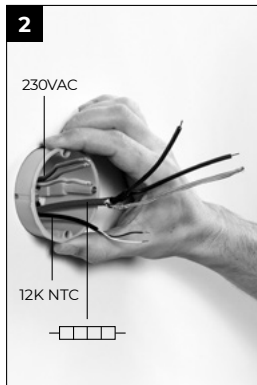

MAPEHEAT THERMO BASIC

Installation Guide

16

TECHNOLOGY FROM

521200119 / 67892 | C.P. 1445/45/010 (U.K.) 03/2022

MAPEI WORLD LONDON CITY

6 Great Sutton Street
Clerkenwell
London
EC1V 0BX
020 3302 9610
clerkenwell@mapei.co.uk